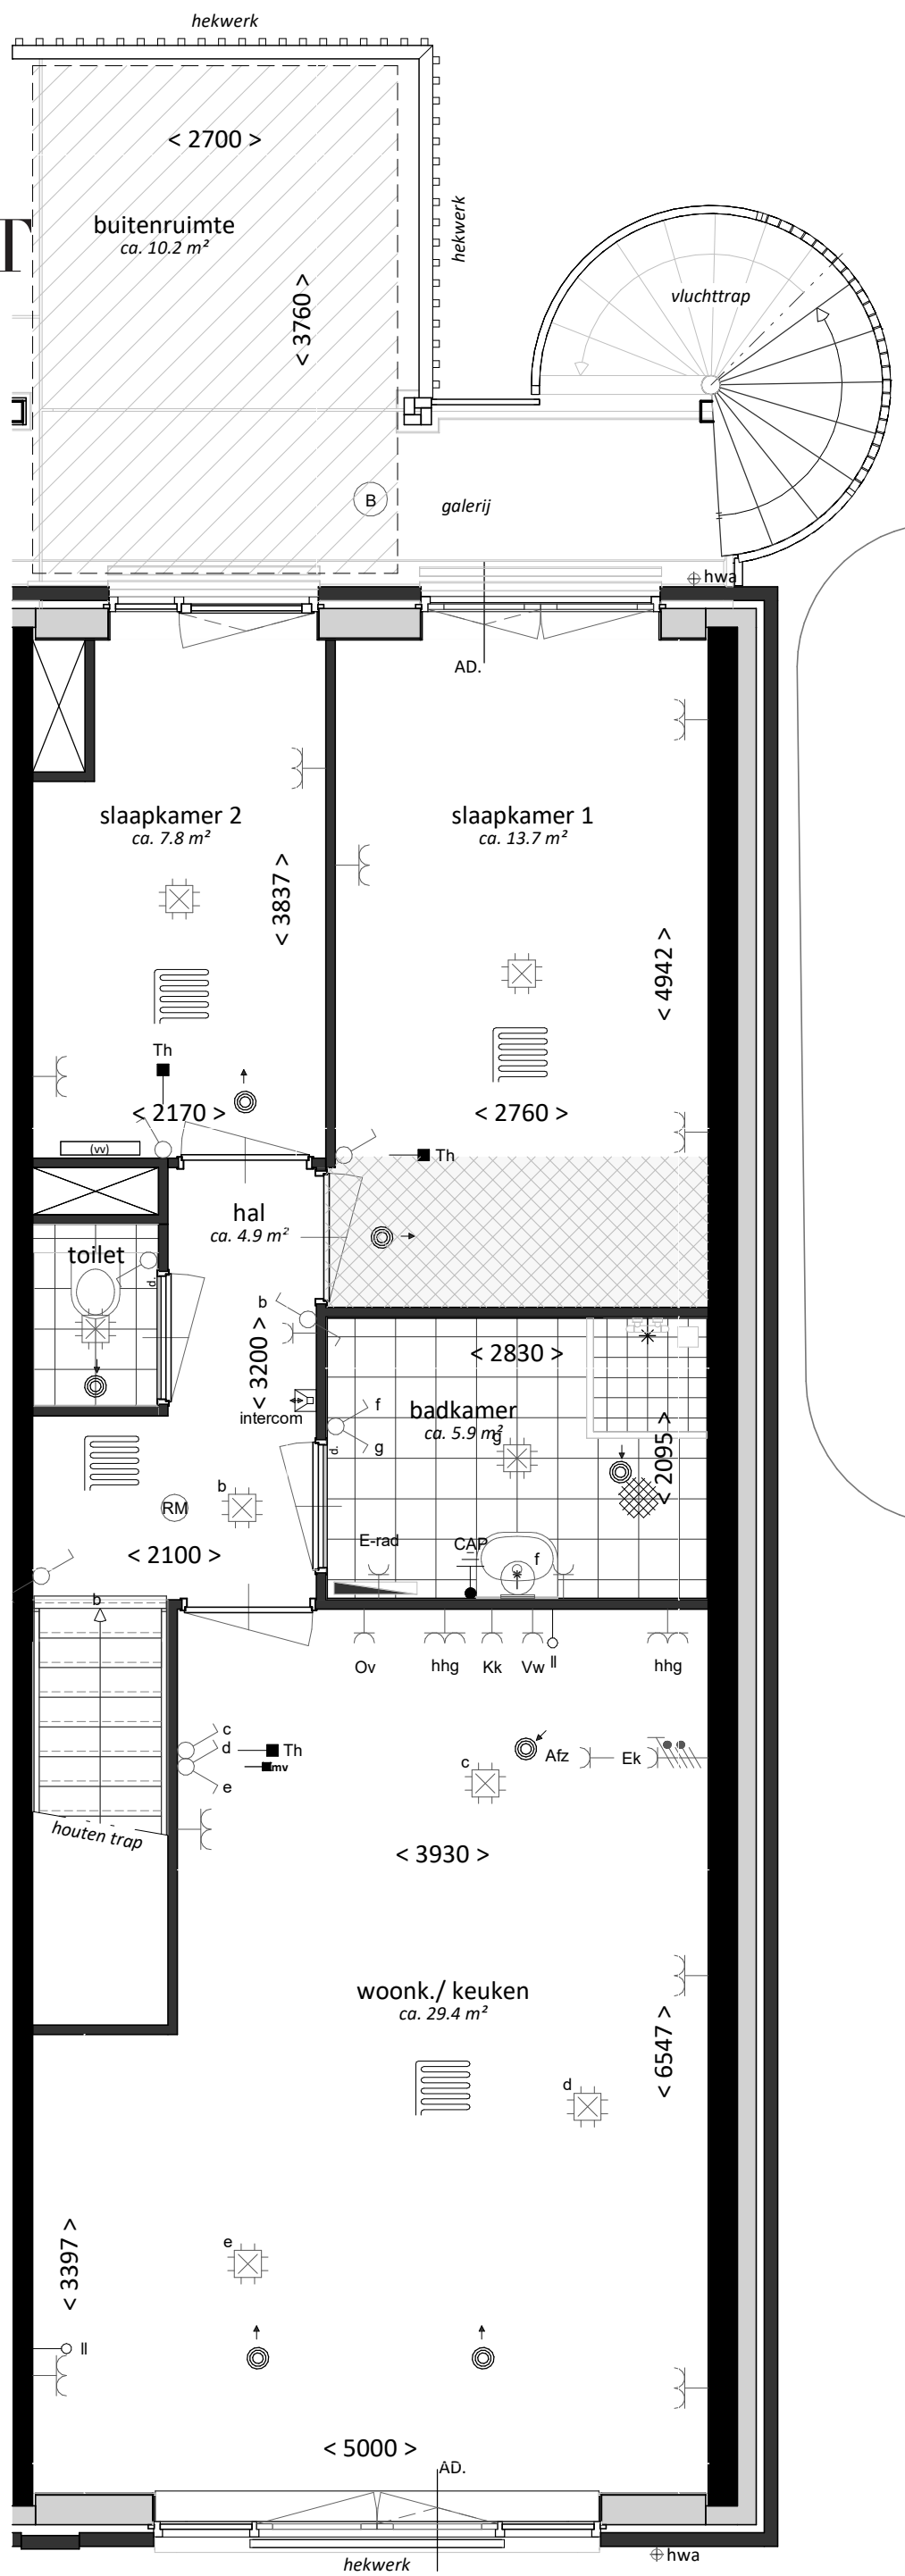

CONCEPT

project:
Nb Damlaan
te Leidschendam

onderdeel:
Type WWA1
BNR 01

formaat:
A3

schaal:
1:50

projectnummer:
22-00860

bladnummer:
VK-105-0

datum: 04-07-2024

Definitief

CONCEPT

datum: 04-07-2024

Definitief

project:
Nb Damlaan
te Leidschendam

onderdeel:
Type WWA1
plattegrond atelier

projectnummer:
22-00860

formaat:
A3

schaal:
1:50

bladnummer:
VK-105-1

CONCEPT

datum: 04-07-2024

Definitief

project:
Nb Damlaan
te Leidschendam

onderdeel:
Type WWA1
plattegrond woning

projectnummer:
22-00860

formaat:
A3+

schaal:
1:50

bladnummer:
VK-105-2