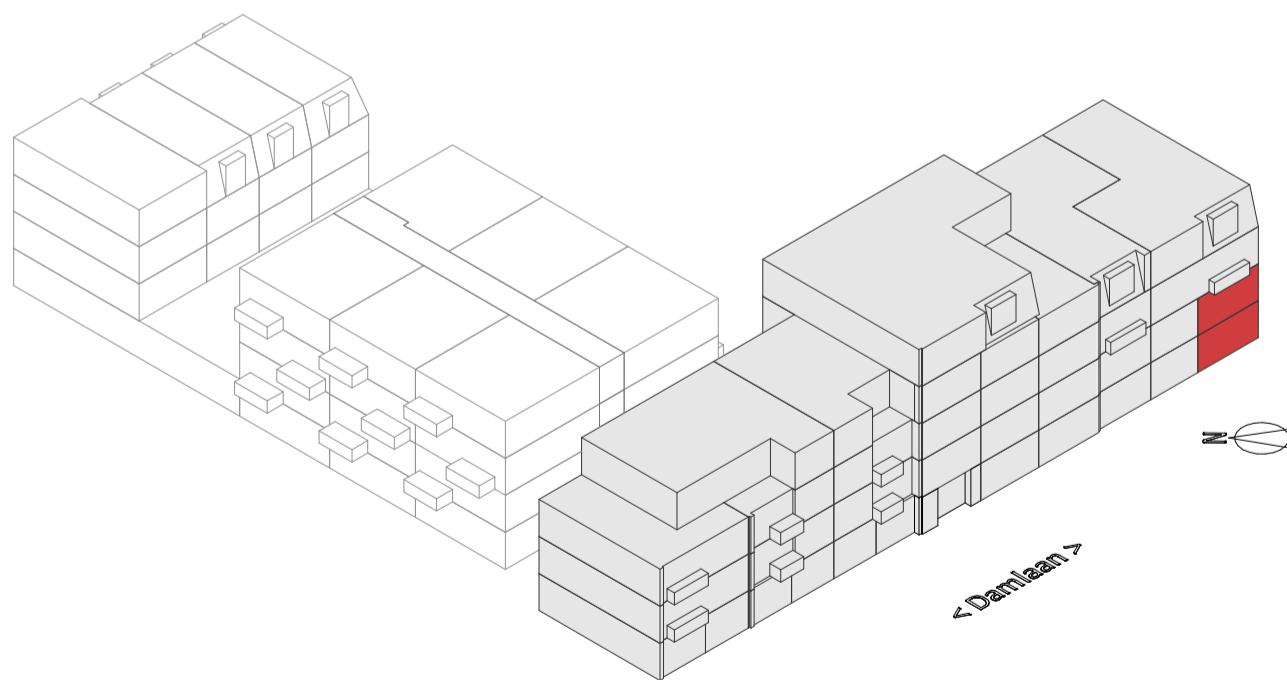

CONCEPT

project:
Nb Damlaan
te Leidschendam

onderdeel:
Type WWA1
BNR 01

formaat:
A3

schaal:
1:50

projectnummer:
22-00860

bladnummer:
VK-105-0

datum: 04-07-2024

Definitief

CONCEPT

datum: 04-07-2024

Definitief

project:
Nb Damlaan
te Leidschendam

onderdeel:
Type WWA1
plattegrond atelier

projectnummer:
22-00860

formaat:
A3

schaal:
1:50

bladnummer:
VK-105-1

CONCEPT

datum: 04-07-2024

Definitief

project:
Nb Damlaan
te Leidschendam

onderdeel:
Type WWA1
plattegrond woning

projectnummer:
22-00860

formaat:
A3+

schaal:
1:50

bladnummer:
VK-105-2