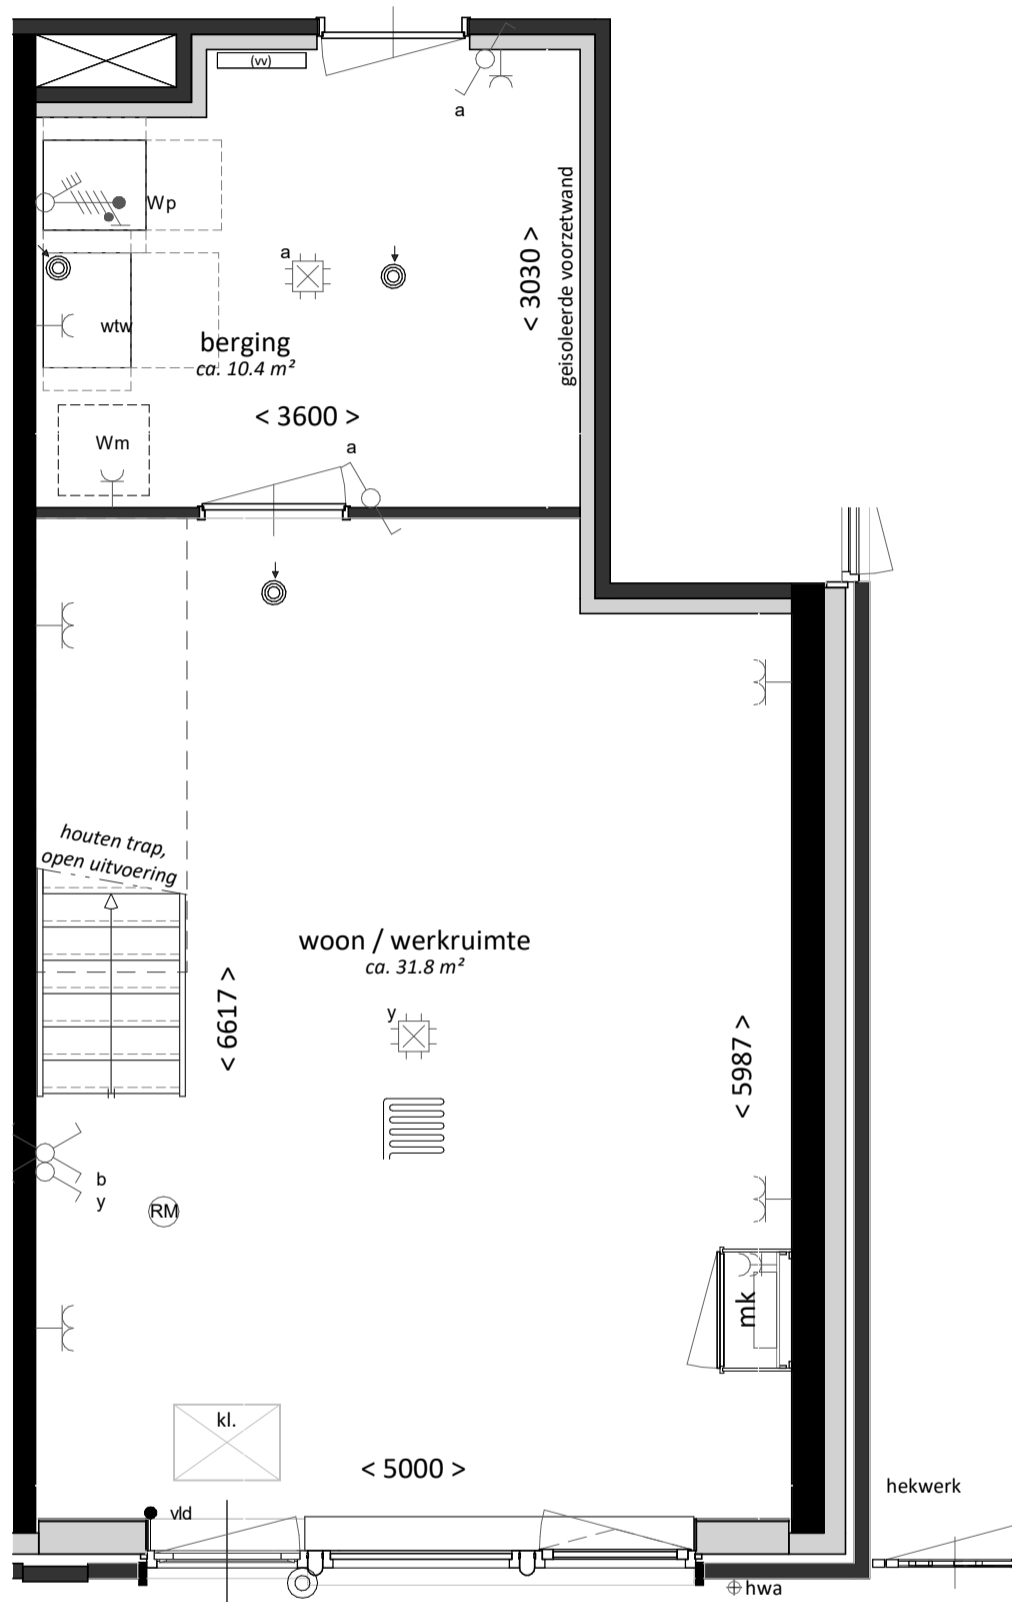

CONCEPT

project:
Nb Damlaan
te Leidschendam

onderdeel:
Type WWA1
BNR 01

formaat:
A3

schaal:
1:50

projectnummer:
22-00860

bladnummer:
VK-105-0

datum: 04-07-2024

Definitief

CONCEPT

datum: 04-07-2024

Definitief

project:
Nb Damlaan
te Leidschendam

onderdeel:
Type WWA1
plattegrond atelier

projectnummer:
22-00860

formaat:
A3

schaal:
1:50

bladnummer:
VK-105-1

CONCEPT

datum: 04-07-2024

Definitief

project:
Nb Damlaan
te Leidschendam

onderdeel:
Type WWA1
plattegrond woning

projectnummer:
22-00860

formaat:
A3+

schaal:
1:50

bladnummer:
VK-105-2