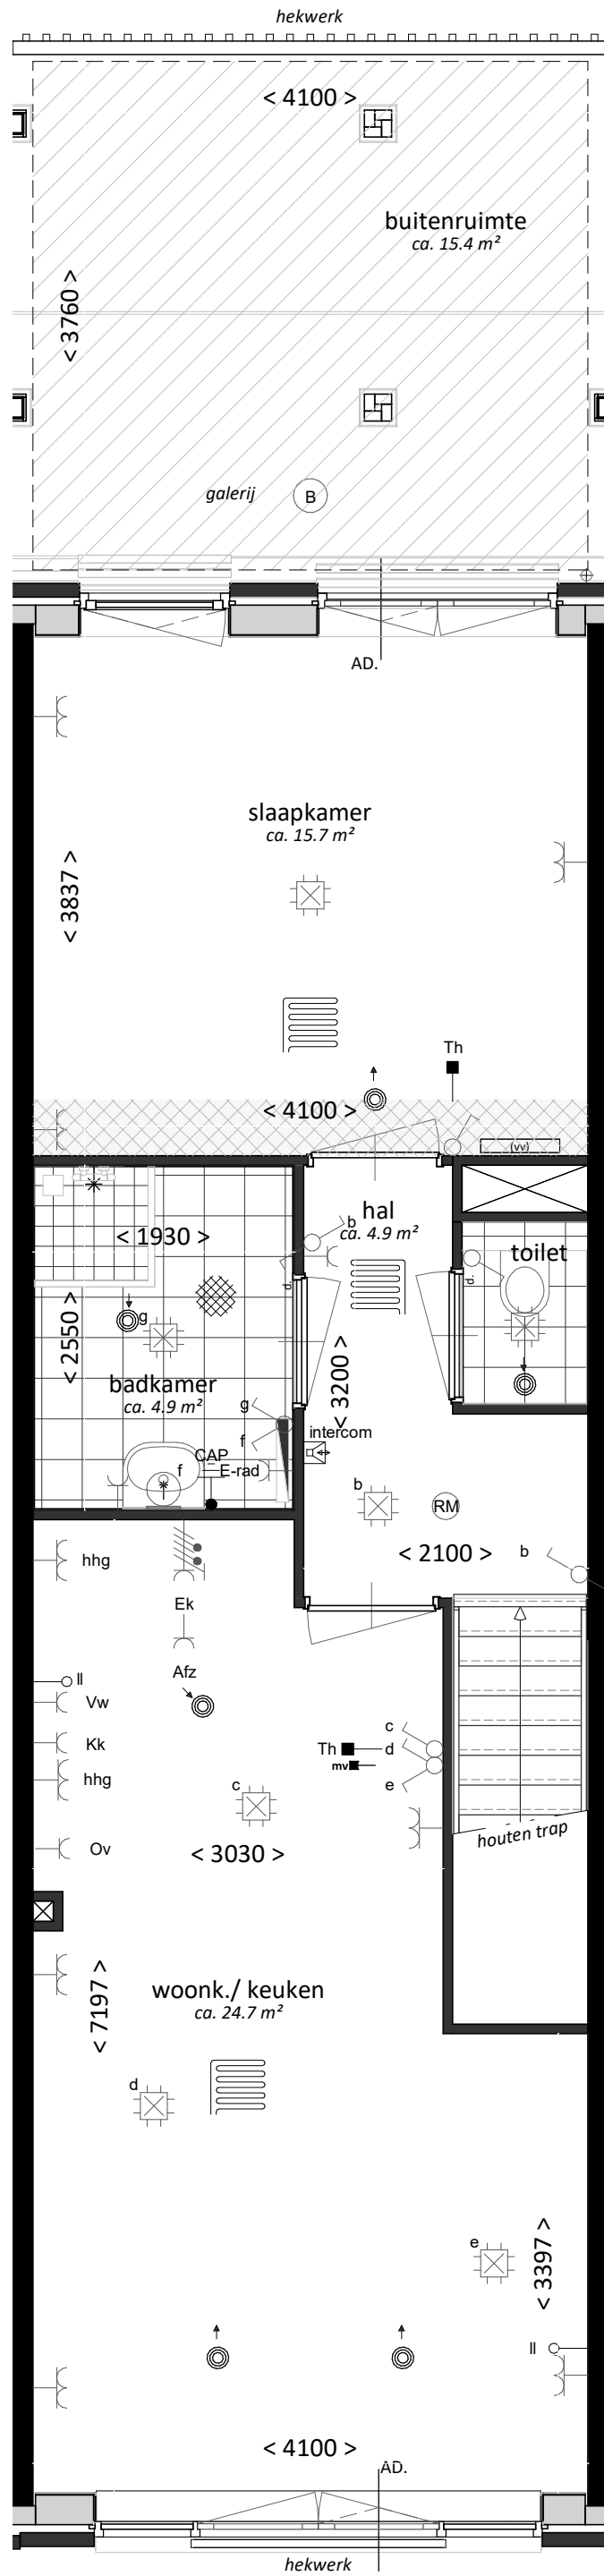

CONCEPT

project:
Nb Damlaan
te Leidschendam

onderdeel:
Type WWA2
BNR 02

formaat:
A3

schaal:
1:50

projectnummer:
22-00860

bladnummer:
VK-106-0

datum: 04-07-2024

Definitief

CONCEPT

project:
Nb Damlaan
te Leidschendam

onderdeel:
Type WWA2
plattegrond atelier

datum: 04-07-2024

Definitief

formaat:
A3

schaal:
1:50

projectnummer:
22-00860

bladnummer:
VK-106-1

CONCEPT

project:
Nb Damlaan
te Leidschendam

onderdeel:
Type WWA2
plattgrond woning

formaat:
A3

schaal:
1:50

projectnummer:
22-00860