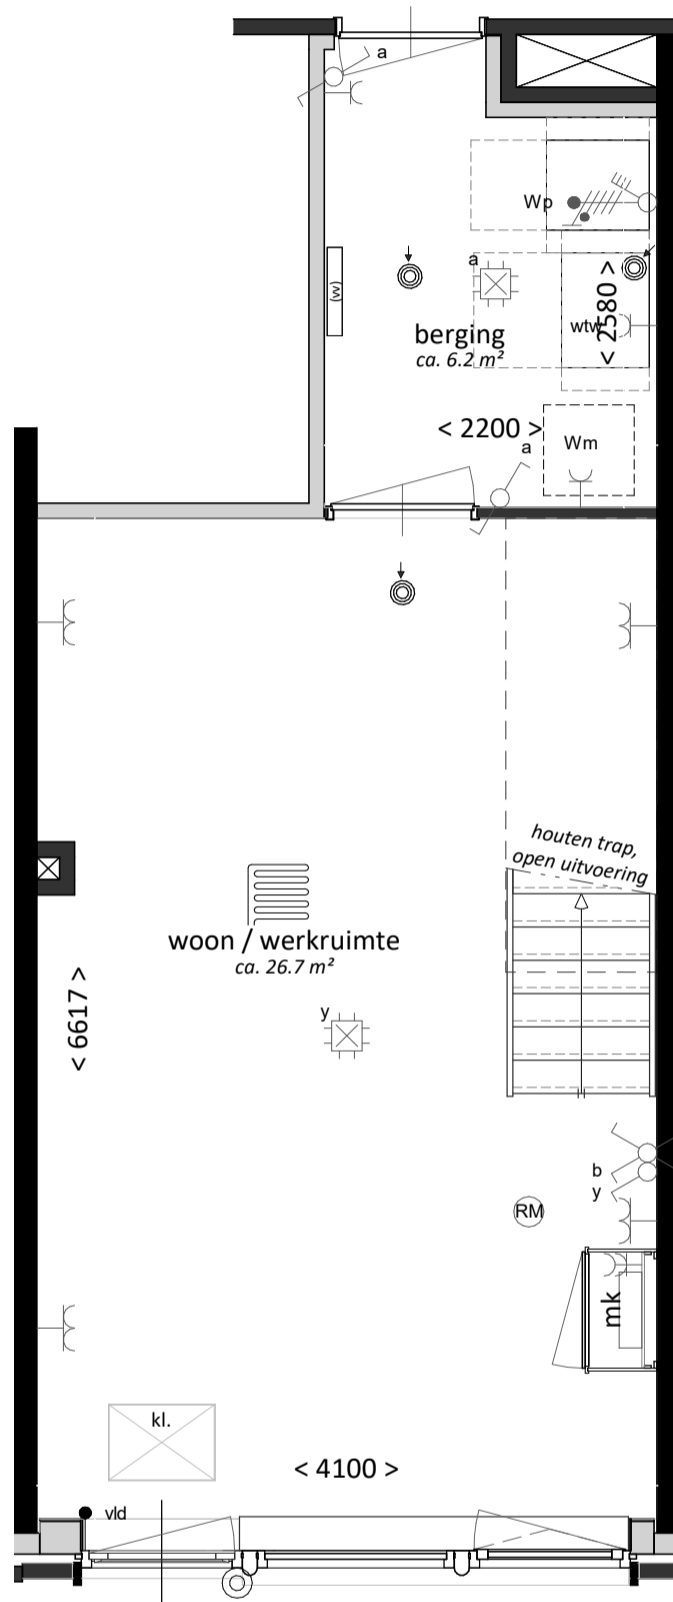

CONCEPT

project:
Nb Damlaan
te Leidschendam

onderdeel:
Type WWA2
BNR 02

formaat:
A3

schaal:
1:50

projectnummer:
22-00860

bladnummer:
VK-106-0

datum: 04-07-2024

Definitief

CONCEPT

project:
Nb Damlaan
te Leidschendam

onderdeel:
Type WWA2
plattegrond atelier

datum: 04-07-2024

Definitief

formaat:
A3

schaal:
1:50

projectnummer:
22-00860

bladnummer:
VK-106-1

CONCEPT

project:
Nb Damlaan
te Leidschendam

onderdeel:
Type WWA2
plattgrond woning

formaat:
A3

schaal:
1:50

projectnummer:
22-00860