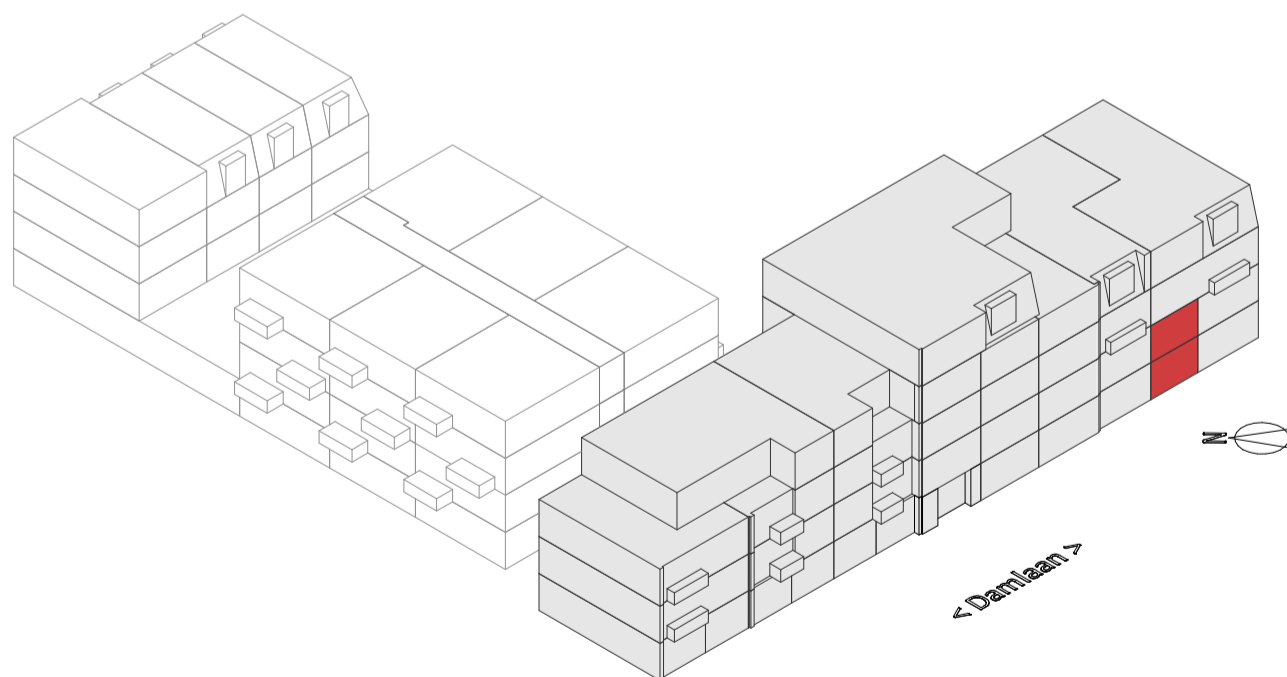

CONCEPT

project:
Nb Damlaan
te Leidschendam

onderdeel:
Type WWA2
BNR 02

formaat:
A3

schaal:
1:50

projectnummer:
22-00860

bladnummer:
VK-106-0

datum: 04-07-2024

Definitief

CONCEPT

project:
Nb Damlaan
te Leidschendam

onderdeel:
Type WWA2
plattegrond atelier

datum: 04-07-2024

Definitief

formaat:
A3

schaal:
1:50

projectnummer:
22-00860

bladnummer:
VK-106-1

CONCEPT

project:
Nb Damlaan
te Leidschendam

onderdeel:
Type WWA2
plattgrond woning

formaat:
A3

schaal:
1:50

projectnummer:
22-00860