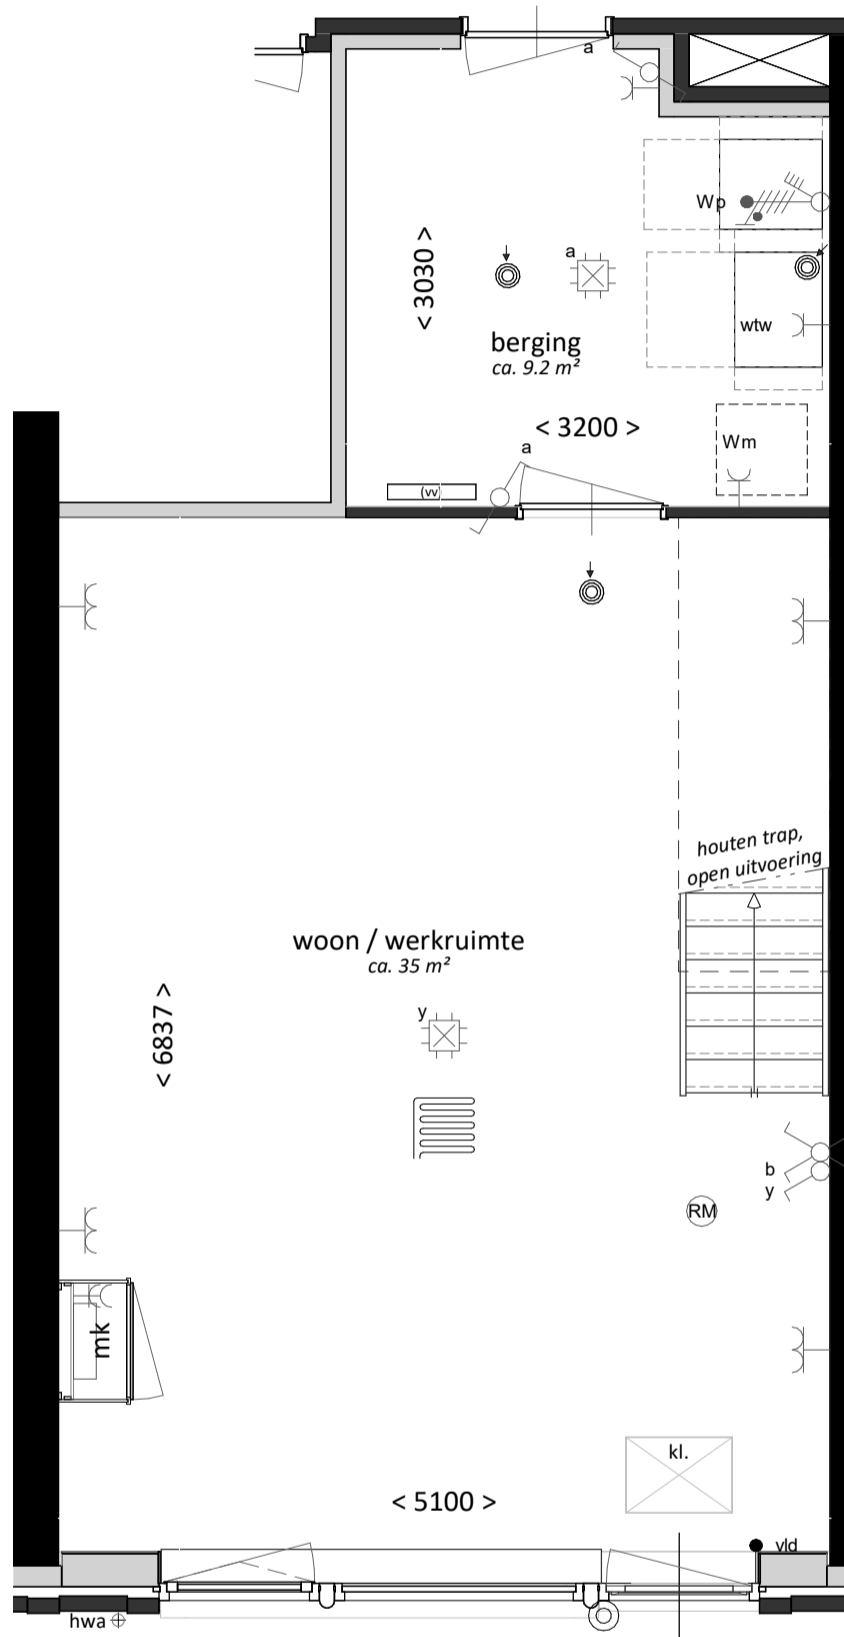

# CONCEPT

project:  
Nb Damlaan  
te Leidschendam

onderdeel:  
Type WWA5  
BNR 05

formaat:  
A3

schaal:  
1:50

projectnummer:  
**22-00860**

bladnummer:  
**VK-109-0**

datum: 04-07-2024

# CONCEPT

project:  
Nb Damlaan  
te Leidschendam

onderdeel:  
Type WWA5  
plattegrond atelier

datum: 04-07-2024

Definitief

formaat:  
A3

schaal:  
1:50

projectnummer:  
**22-00860**

bladnummer:  
**VK-109-1**