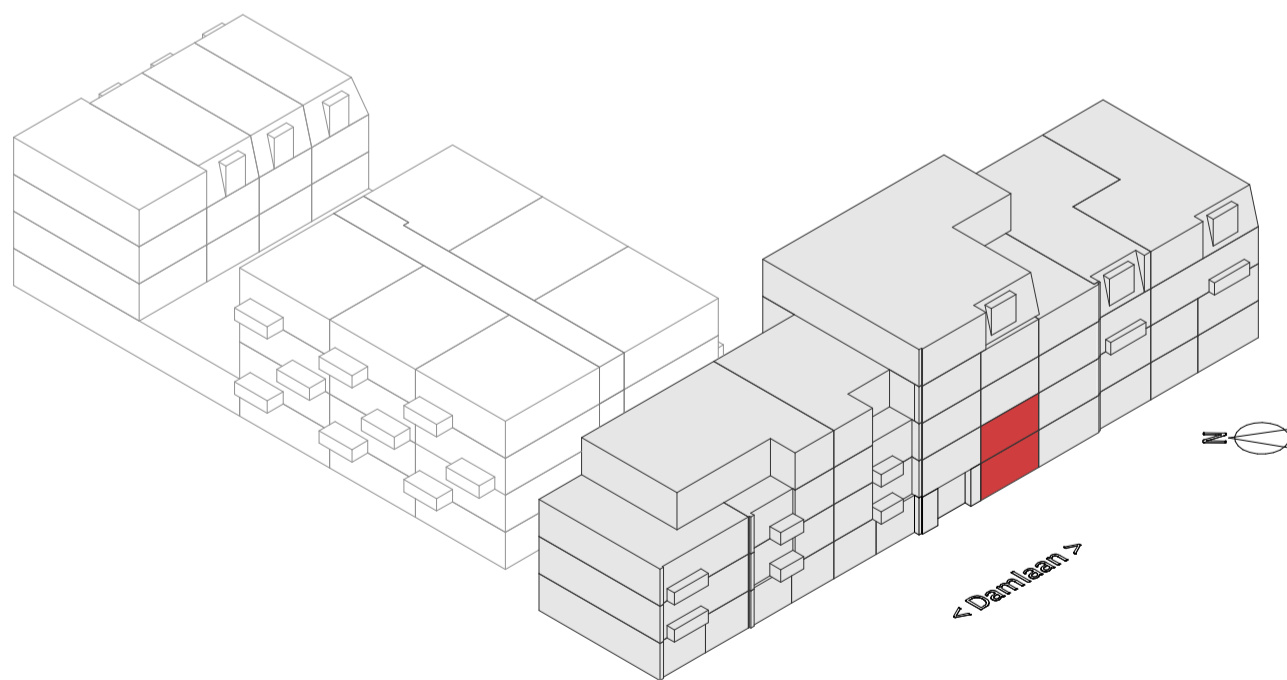

# CONCEPT

project:  
Nb Damlaan  
te Leidschendam

onderdeel:  
Type WWA5  
BNR 05

formaat:  
A3

schaal:  
1:50

projectnummer:  
**22-00860**

bladnummer:  
**VK-109-0**

datum: 04-07-2024

# CONCEPT

project:  
Nb Damlaan  
te Leidschendam

onderdeel:  
Type WWA5  
plattegrond atelier

datum: 04-07-2024

Definitief

formaat:  
A3

schaal:  
1:50

projectnummer:  
**22-00860**

bladnummer:  
**VK-109-1**