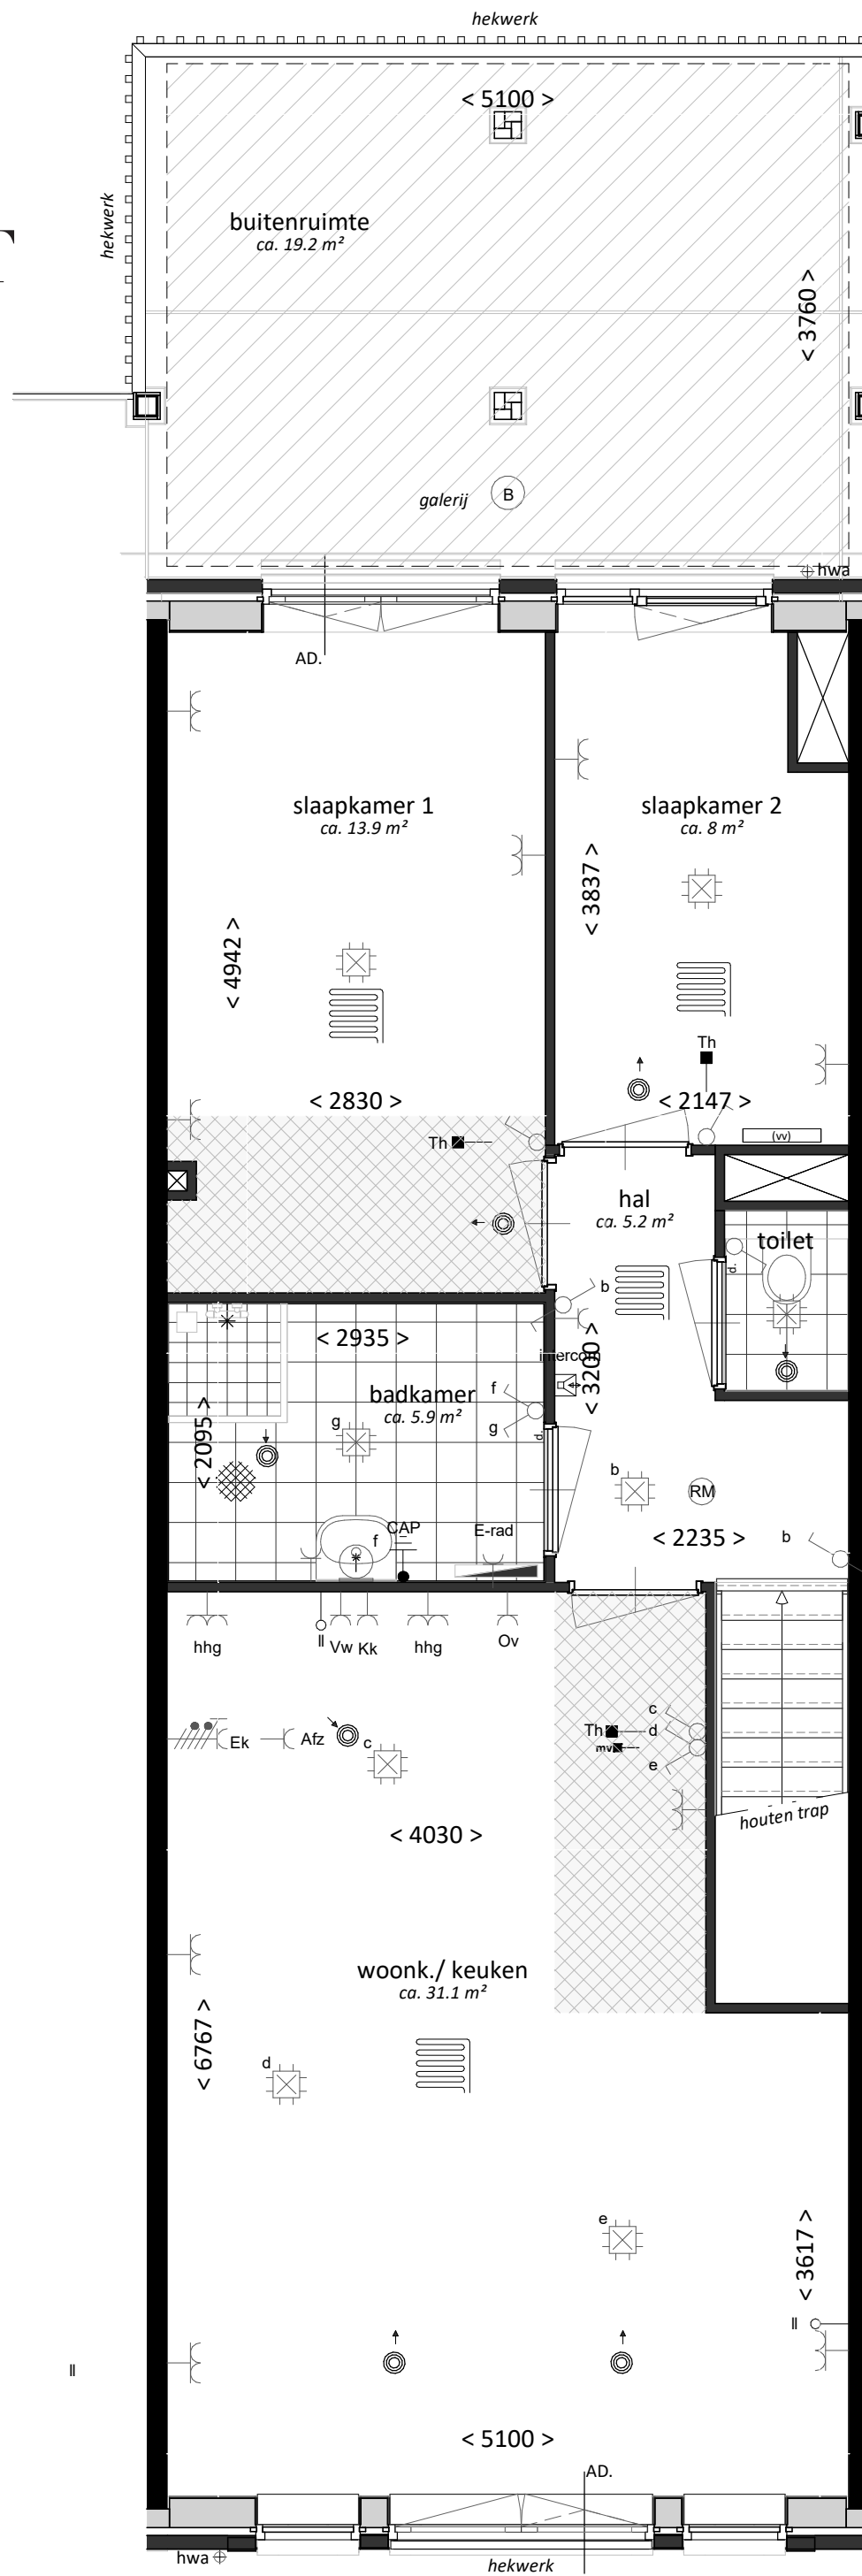

CONCEPT

project:
Nb Damlaan
te Leidschendam

onderdeel:
Type WWA5
plattengrond woning

formaat:
A3

schaal:
1:50

projectnummer:
22-00860

bladnummer:
VK-109-2

datum: 04-07-2024

Definitief