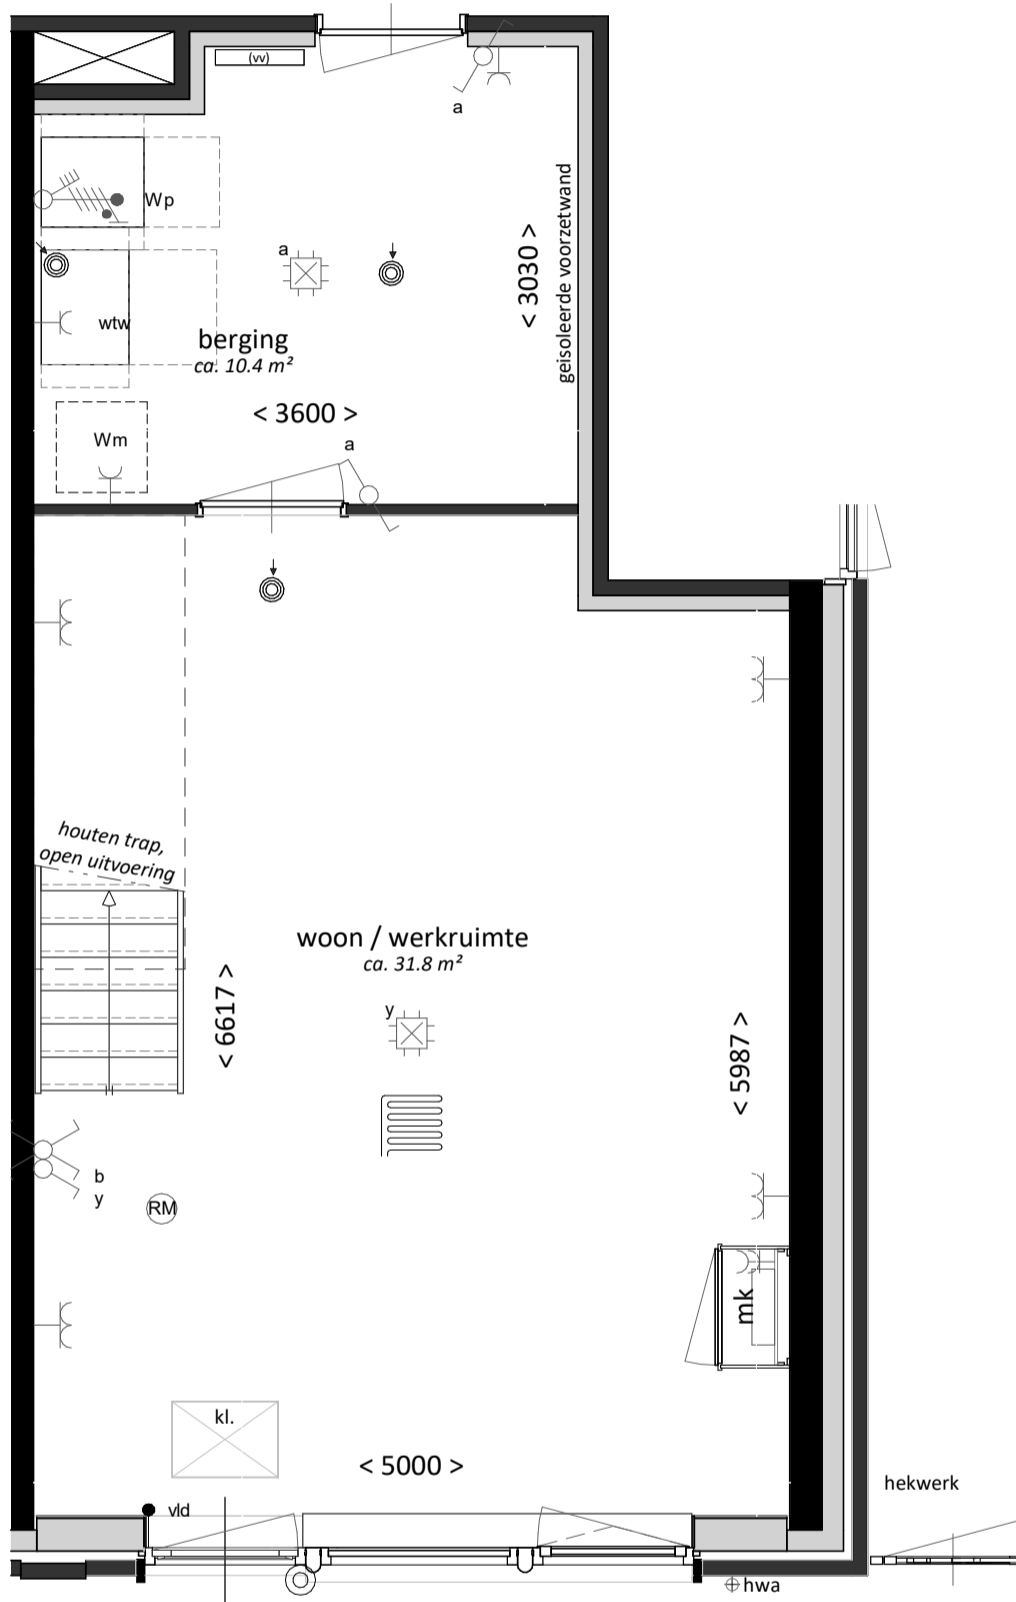

project:
Nb Damlaan
te Leidschendam

onderdeel:
Type WWA1
BNR 01

formaat:
A3

schaal:
1:50

projectnummer:
22-00860

bladnummer:
VK-105-0

datum: 04-07-2024

Definitief

datum: 04-07-2024

Definitief

project:
Nb Damlaan
te Leidschendam

onderdeel:
Type WWA1
plattegrond atelier

projectnummer:
22-00860

formaat:
A3

schaal:
1:50

bladnummer:
VK-105-1

datum: 04-07-2024

Definitief

project:
Nb Damlaan
te Leidschendam

onderdeel:
Type WWA1
plattegrond woning

projectnummer:
22-00860

formaat:
A3+

schaal:
1:50

bladnummer:
VK-105-2