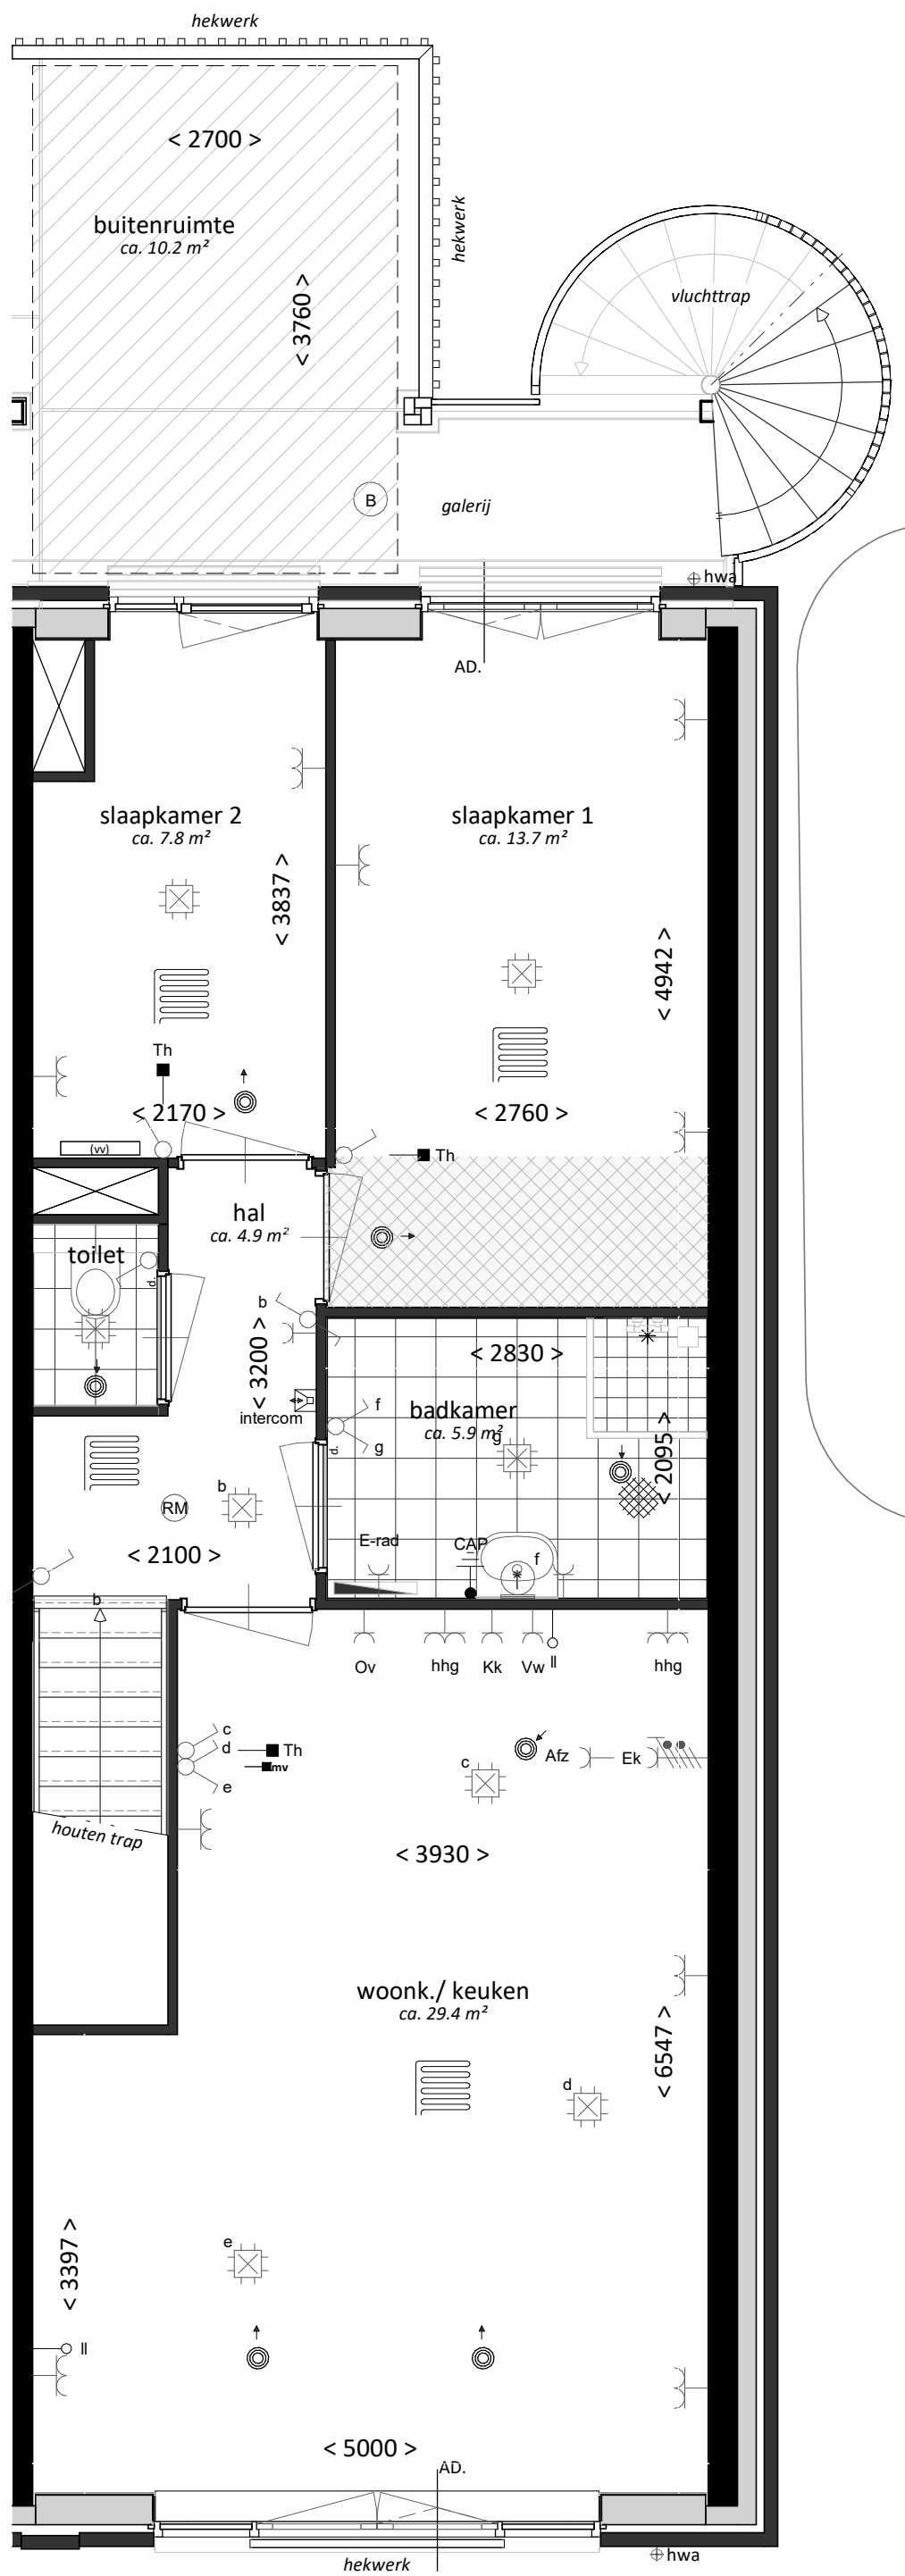

project:
Nb Damlaan
te Leidschendam

onderdeel:
Type WWA1
BNR 01

formaat:
A3

schaal:
1:50

projectnummer:
22-00860

bladnummer:
VK-105-0

datum: 04-07-2024

Definitief

datum: 04-07-2024

Definitief

project:
Nb Damlaan
te Leidschendam

onderdeel:
Type WWA1
plattegrond atelier

projectnummer:
22-00860

formaat:
A3

schaal:
1:50

bladnummer:
VK-105-1

datum: 04-07-2024

Definitief

project:
Nb Damlaan
te Leidschendam

onderdeel:
Type WWA1
plattegrond woning

projectnummer:
22-00860

formaat:
A3+

schaal:
1:50

bladnummer:
VK-105-2