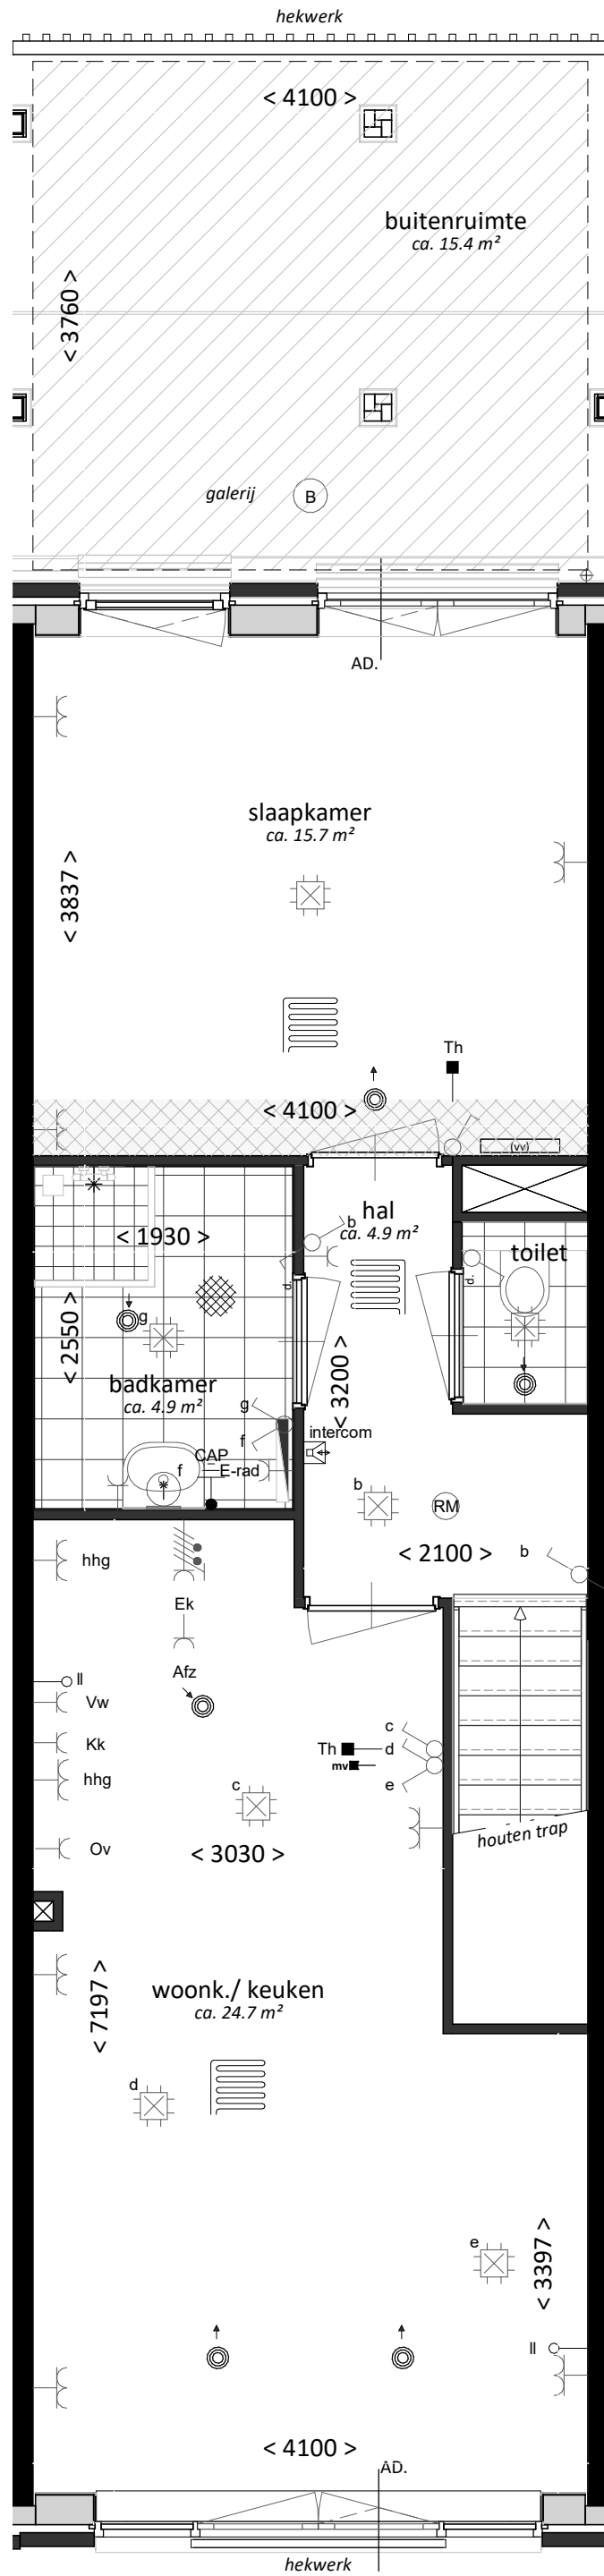

project:  
Nb Damlaan  
te Leidschendam

onderdeel:  
Type WWA2  
BNR 02

formaat:  
A3

schaal:  
1:50

projectnummer:  
**22-00860**

bladnummer:  
**VK-106-0**

datum: 04-07-2024

Definitief

project:  
Nb Damlaan  
te Leidschendam

onderdeel:  
Type WWA2  
plattegrond atelier

datum: 04-07-2024

Definitief

formaat:  
A3

schaal:  
1:50

projectnummer:  
**22-00860**

bladnummer:  
**VK-106-1**

project:  
Nb Damlaan  
te Leidschendam

onderdeel:  
Type WWA2  
plattegrond woning

formaat:  
A3

schaal:  
1:50

projectnummer:  
22-00860

bladnummer:  
VK-106-2

datum: 04-07-2024

Definitief