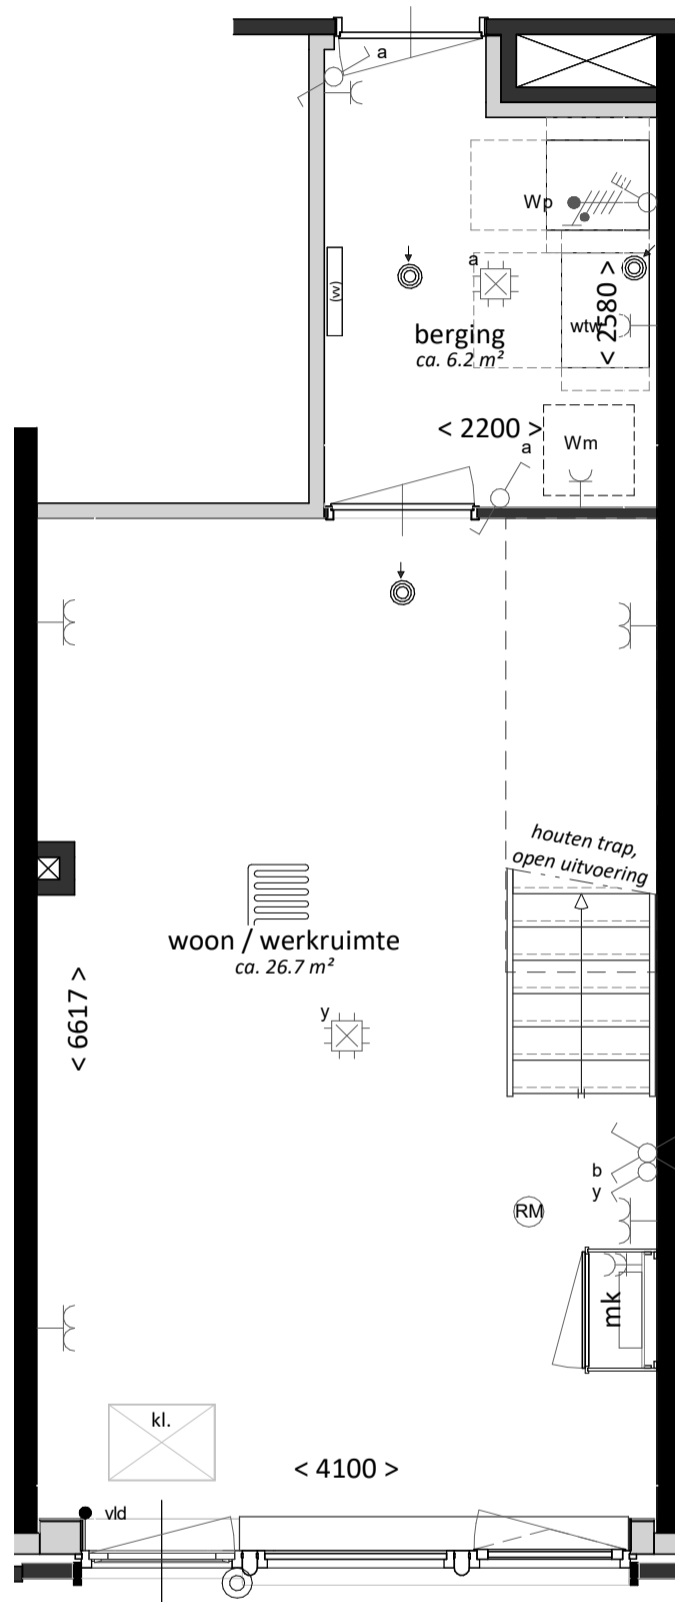

project:  
Nb Damlaan  
te Leidschendam

onderdeel:  
Type WWA2  
BNR 02

formaat:  
A3

schaal:  
1:50

projectnummer:  
**22-00860**

bladnummer:  
**VK-106-0**

datum: 04-07-2024

Definitief

project:  
Nb Damlaan  
te Leidschendam

onderdeel:  
Type WWA2  
plattegrond atelier

datum: 04-07-2024

Definitief

formaat:  
A3

schaal:  
1:50

projectnummer:  
**22-00860**

bladnummer:  
**VK-106-1**

project:  
Nb Damlaan  
te Leidschendam

onderdeel:  
Type WWA2  
plattegrond woning

formaat:  
A3

schaal:  
1:50

projectnummer:  
22-00860

bladnummer:  
VK-106-2

datum: 04-07-2024

Definitief