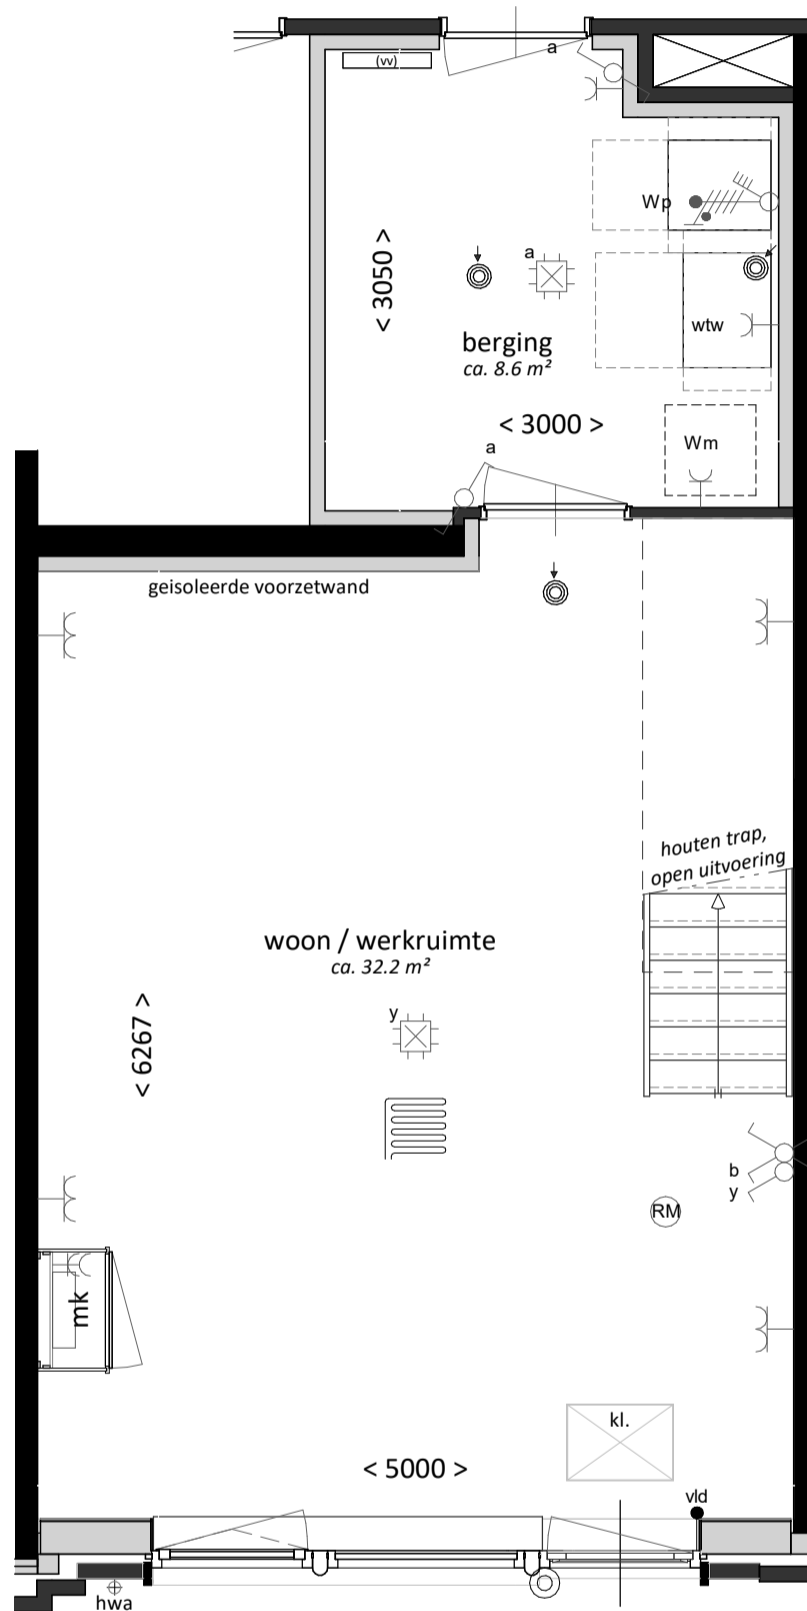

project:  
Nb Damlaan  
te Leidschendam

onderdeel:  
Type WWA3  
BNR 03

formaat:  
A3

schaal:  
1:50

projectnummer:  
**22-00860**

bladnummer:  
**VK-107-0**

datum: 04-07-2024

Definitief

project:  
Nb Damlaan  
te Leidschendam

onderdeel:  
Type WWA3  
plattegrond atelier

datum: 04-07-2024

Definitief

projectnummer:  
**22-00860**

formaat:  
A3

schaal:  
1:50

bladnummer:  
**VK-107-1**

datum: 04-07-2024

Definitief

project:  
**Nb Damlaan  
 te Leidschendam**  
 onderdeel:  
**Type WWA3  
 plattegrond woning**

projectnummer:  
**22-00860**

formaat:  
**A3**

schaal:  
**1:50**

bladnummer:  
**VK-107-2**