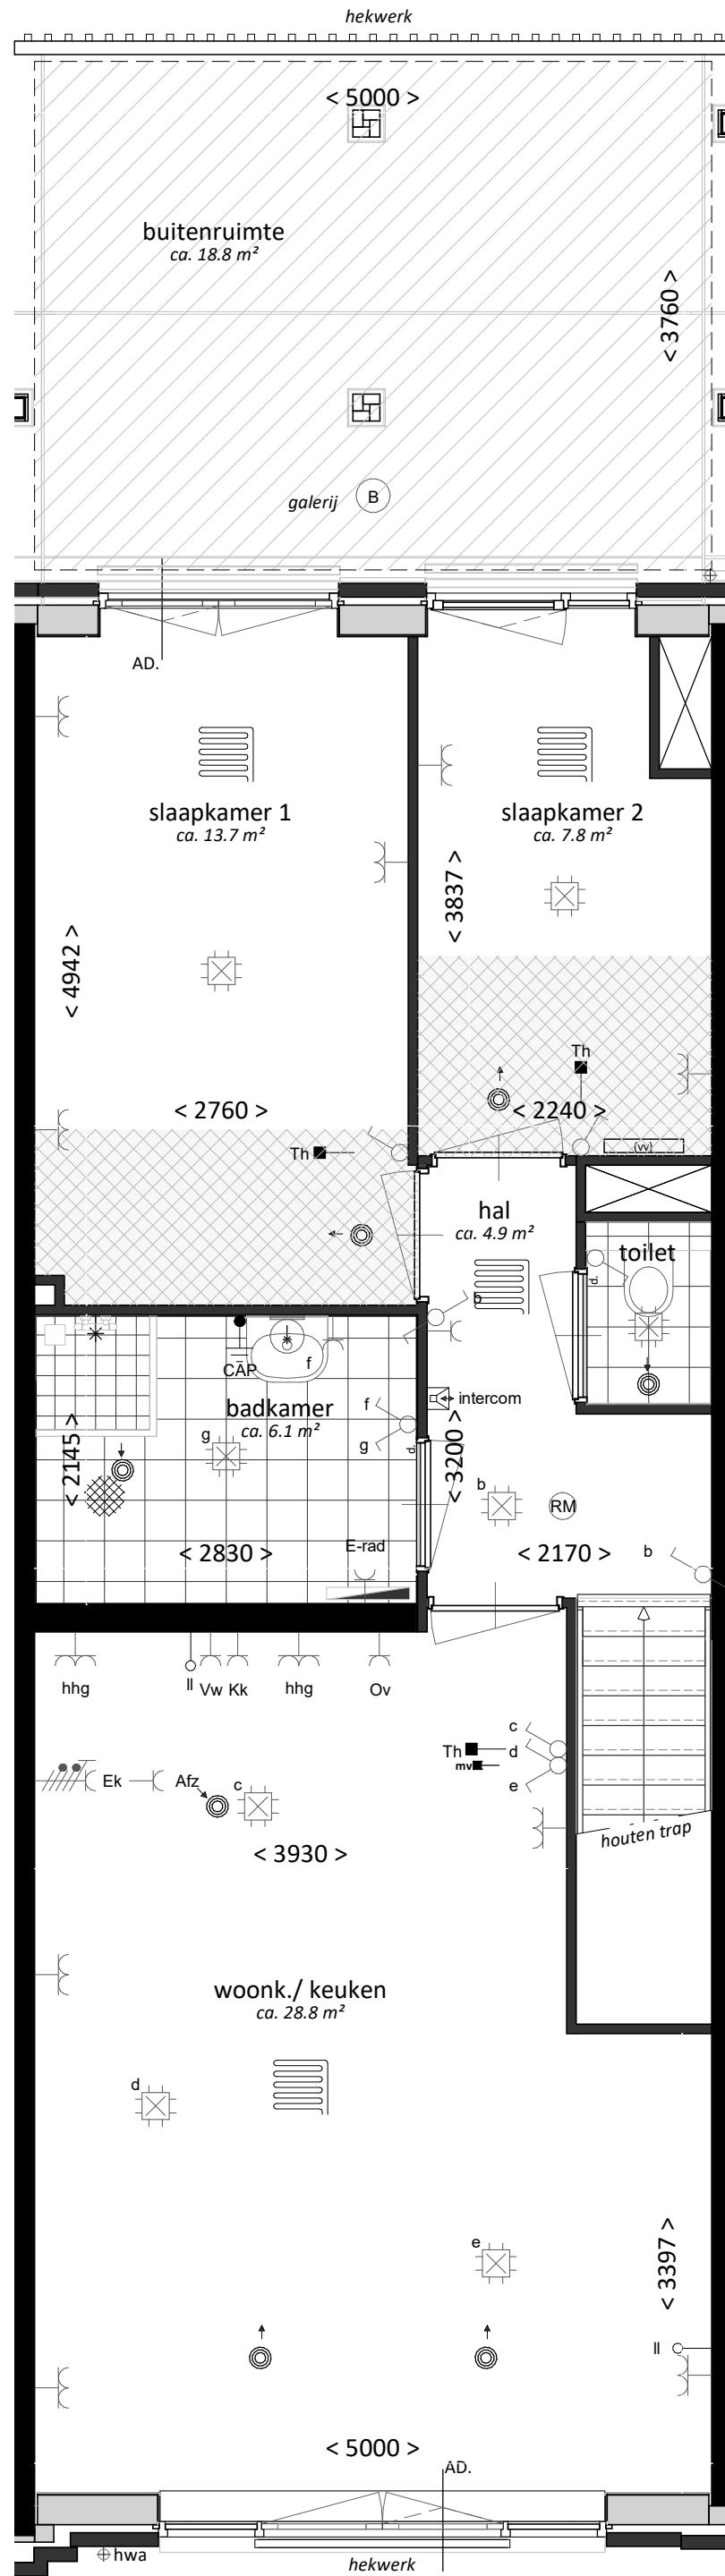

project:  
Nb Damlaan  
te Leidschendam

onderdeel:  
Type WWA3  
BNR 03

formaat:  
A3

schaal:  
1:50

projectnummer:  
**22-00860**

bladnummer:  
**VK-107-0**

datum: 04-07-2024

Definitief

project:  
Nb Damlaan  
te Leidschendam

onderdeel:  
Type WWA3  
plattegrond atelier

datum: 04-07-2024

Definitief

projectnummer:  
**22-00860**

formaat:  
A3

schaal:  
1:50

bladnummer:  
**VK-107-1**

datum: 04-07-2024

Definitief

project:  
**Nb Damlaan  
 te Leidschendam**  
 onderdeel:  
**Type WWA3  
 plattegrond woning**

projectnummer:  
**22-00860**

formaat:  
**A3**

schaal:  
**1:50**

bladnummer:  
**VK-107-2**